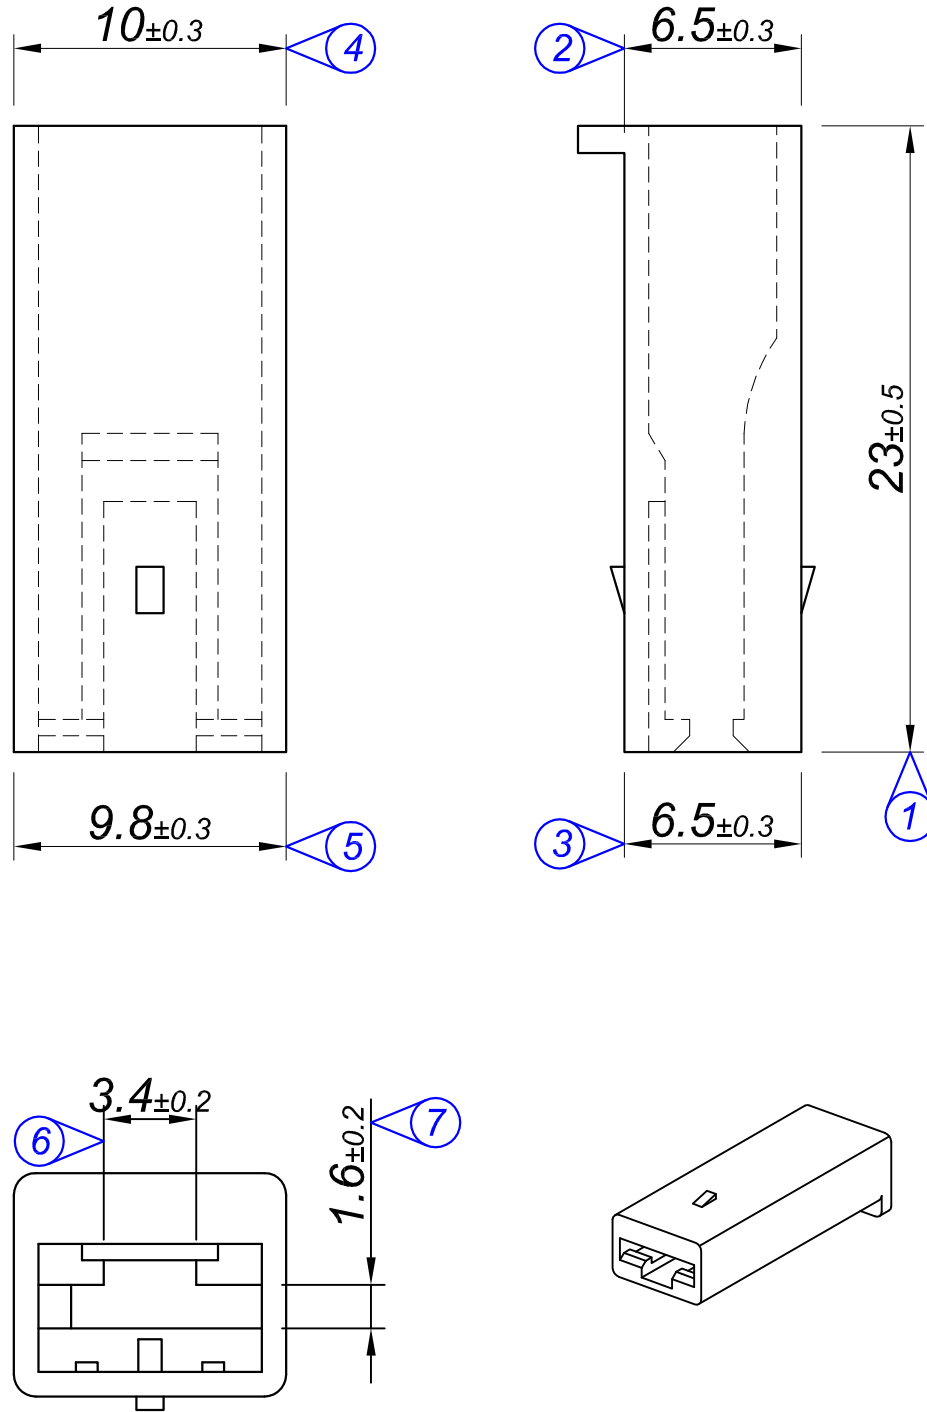

PARÇA KODU PART CODE	PARÇA ADI PART NAME	RENK COLOR	MALZEME MATERIAL
KE 3201-00	1 Lİ ERKEK KONNEKTÖR	NATURAL / ŞEFFAF	PA 66 / V2
KE 3201-02	1 Lİ ERKEK KONNEKTÖR SİYAH	BLACK / SİYAH	PA 66 / V2
KE 3201-01-NF	1 Lİ ERKEK KONNEKTÖR BEYAZ	WHITE / BEYAZ	PA 6 / V2-NF

Tarih / Date	08.03.2011	İmza / Signature	Ölçek / Scale			
Çizen / Desing	M.Yağcı		4 / 1			
Onay / Approval	S.Gölcük		No	Değişiklik / Revision		Tarih/Date
	Parça Adı: Part Name	1 Lİ ERKEK KONNEKTÖR			Parça Kodu: Part Code	KE 3201

Resmin Üzerinden Ölçü Almayınız / Don't use the drawing for measuring purpose